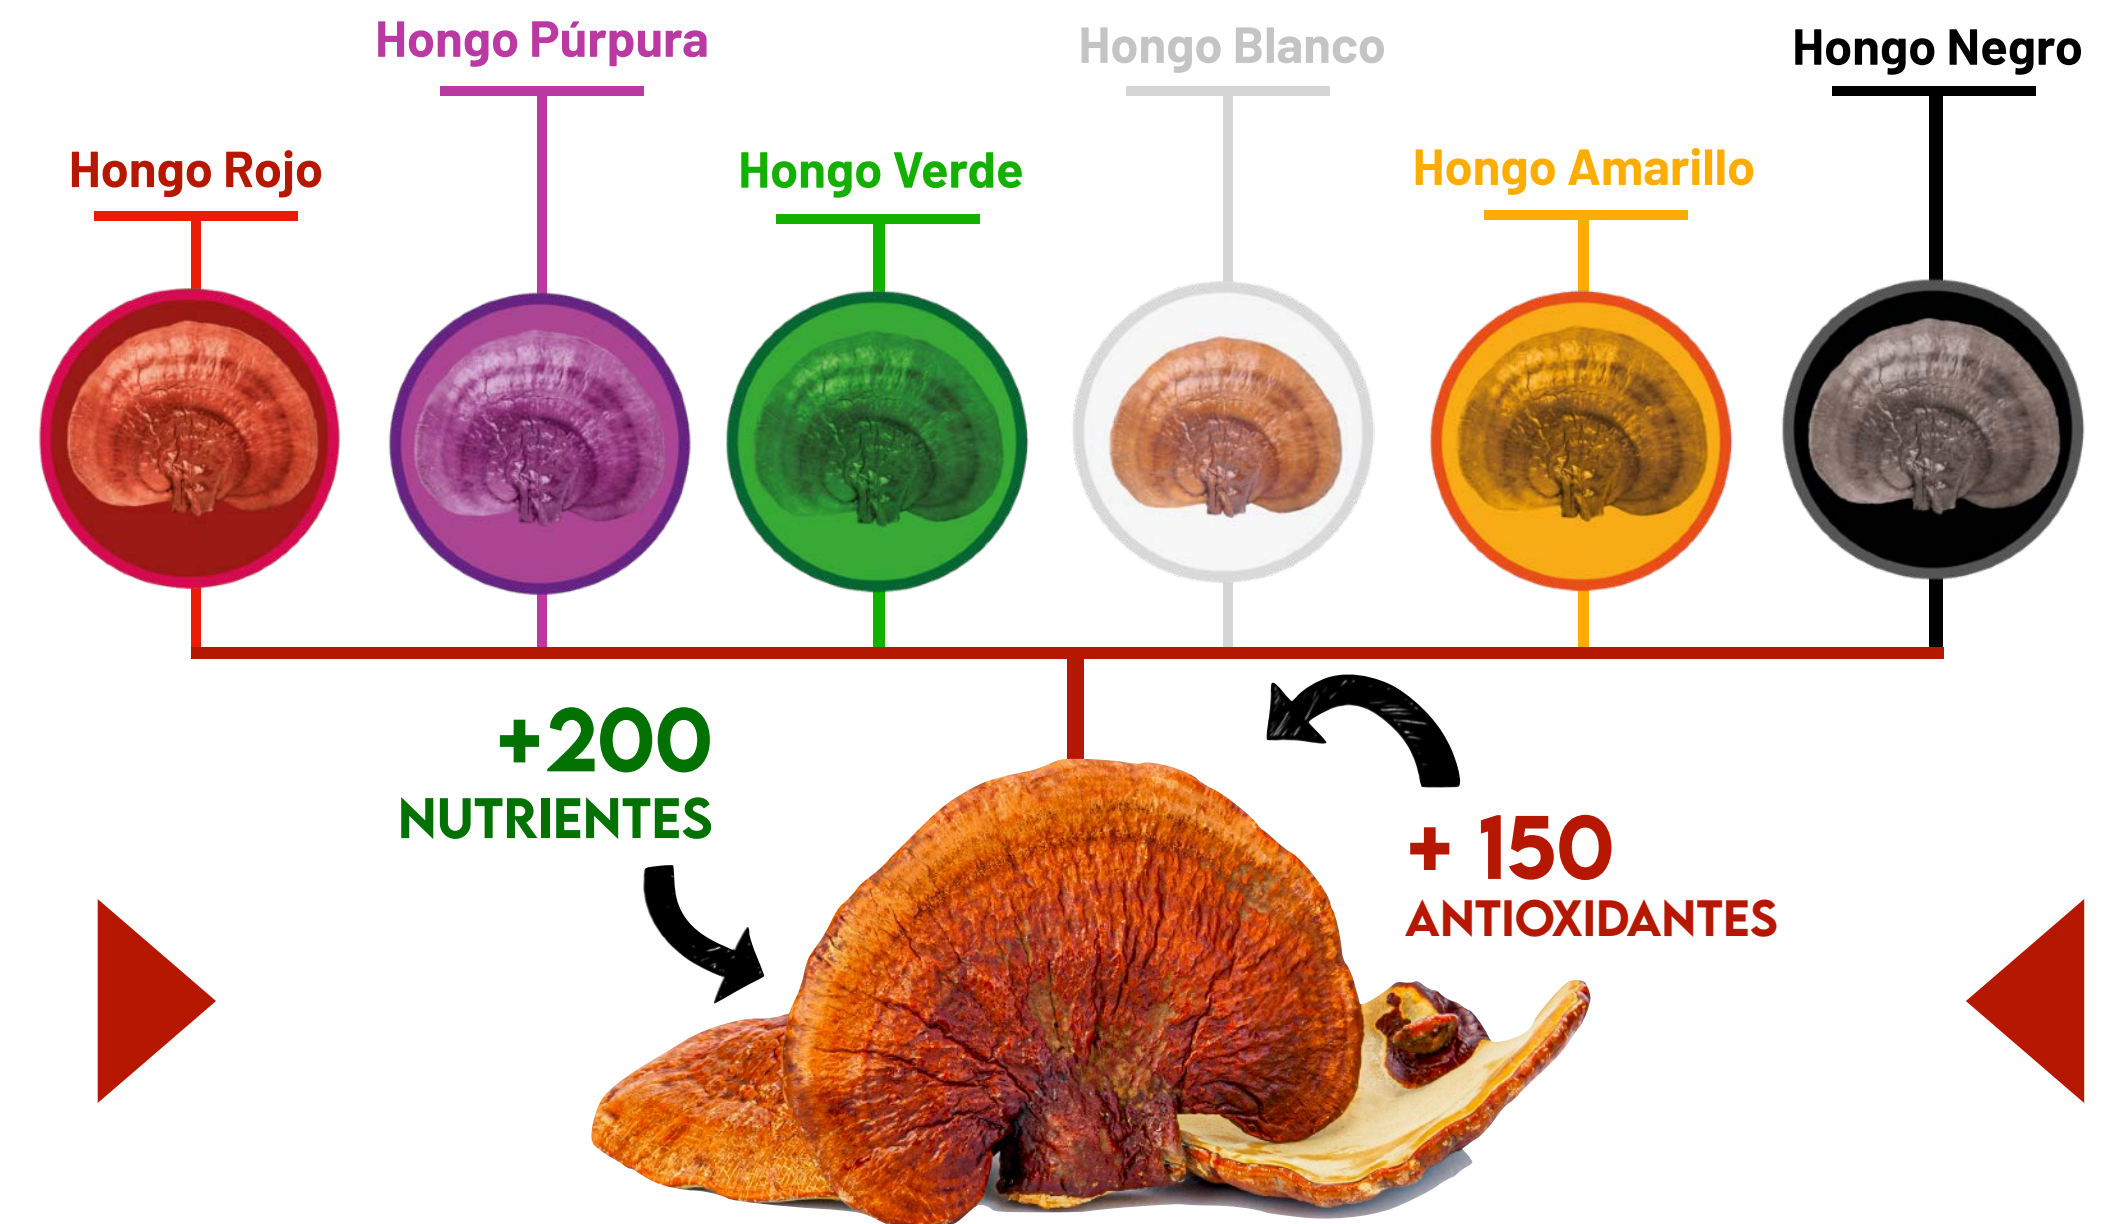

Conoce el mundo de los Hongos de Gano Excel

1

Los hongos de las selvas vírgenes de Malasia.

2

1983: Se Inicia investigación de +200 variedades.

3

Se descubren las 6 variedades más potentes.

4

1995: Se logra la fusión de las 6 variedades de hongos más potentes.

5

Único hongo con 150 antioxidantes, 200 fitonutrientes y es soluble en agua, alcohol y aceite.

Conoce el mundo de los Hongos de Gano Excel

5 variedades de hongos orgánicos

Ganoderma
Lucidum

Ganoderma
Excellium

Cordyceps
Militaris

Cordyceps
Sinensis

Trufa

SR. LEOW SOON SENG
FUNDADOR DE GANO EXCEL
CIENTÍFICO Y MICÓLOGO

1996: Se inauguran las plantaciones orgánicas más grandes del mundo.