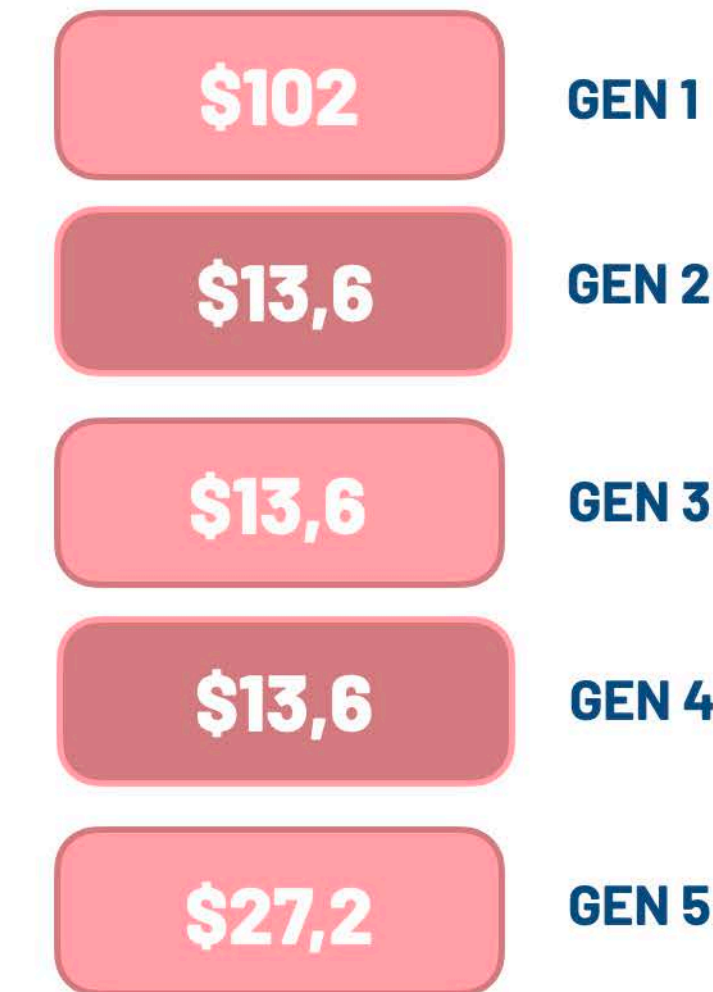

Redes sociales

Tiendas Virtuales
(Drop Shipping)

Eventos

Puntos comerciales
privados

#2

GANANCIA DEL 25 % EN BONOS POR CADA PAQUETES ESP

Frontalidad ilimitada (Directos)
BONOS DEL 15 % DIRECTOS

GANANCIA EN BONOS HASTA TU QUINTA GENERACIÓN